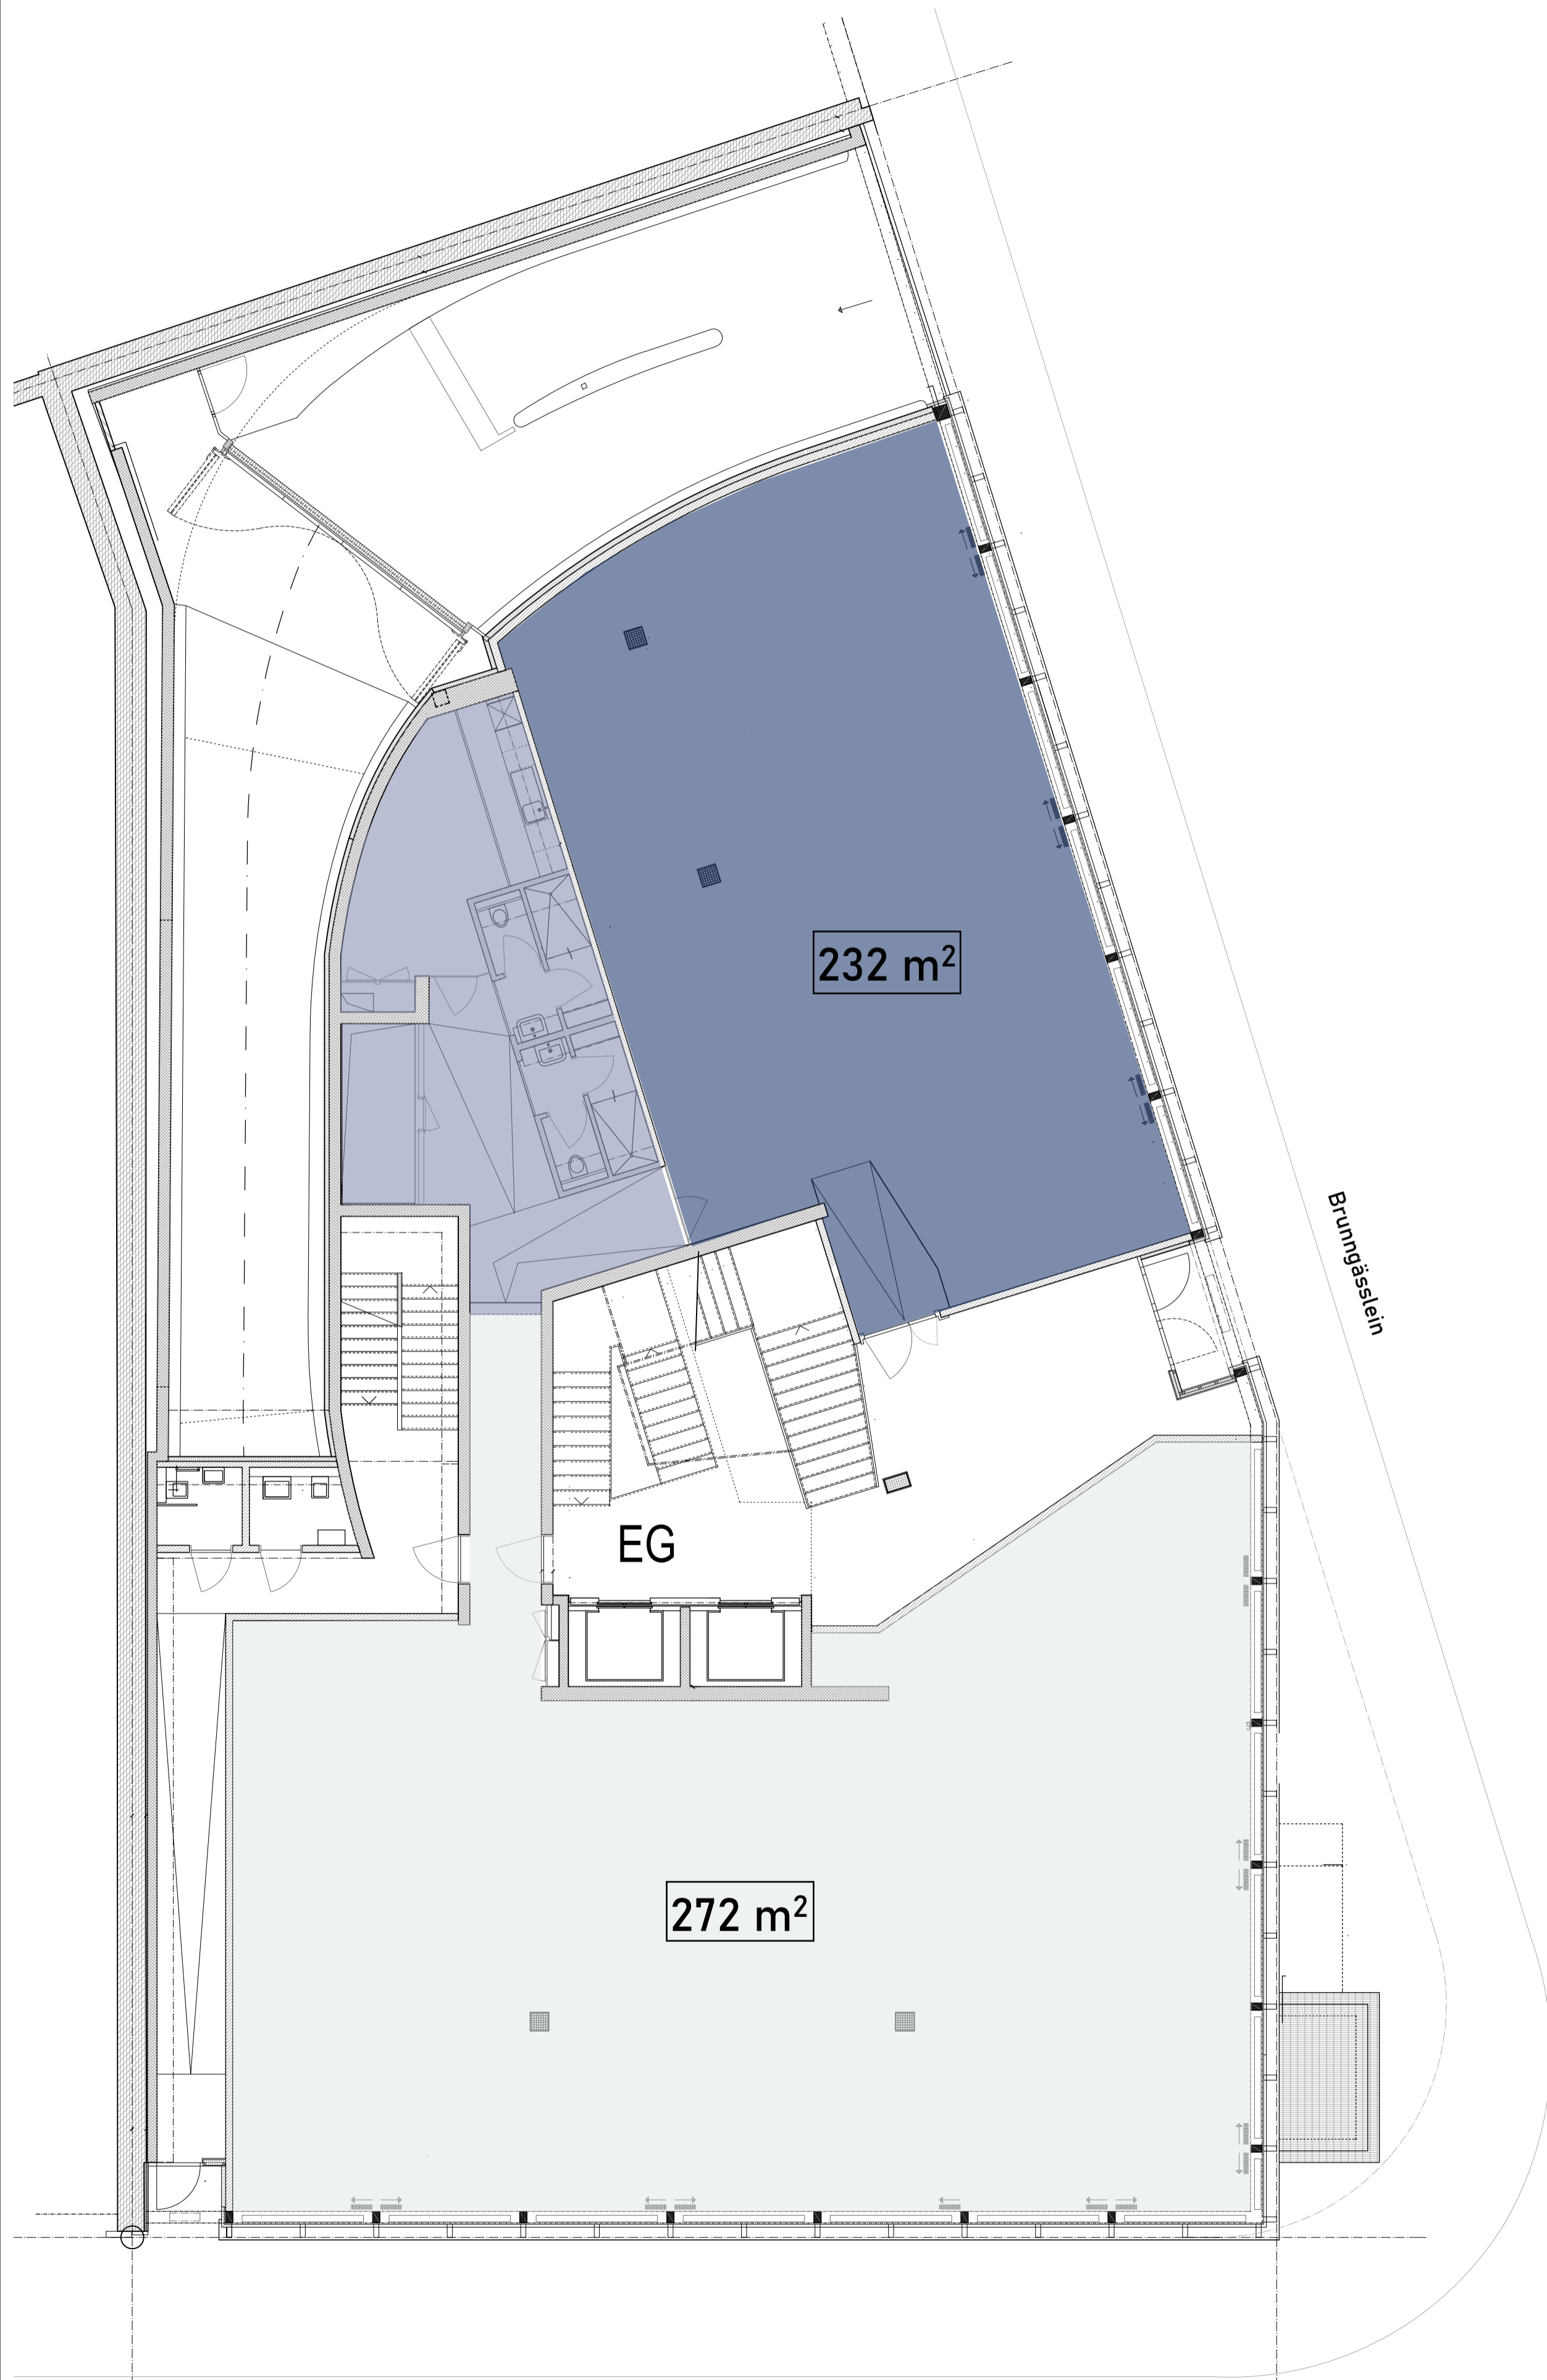

Picasso

HAUS

Sonnenverlauf

Gesamtfläche 504 m ²	Format 491x594
Geschoss EG	Massstab 1:100

Picasso

HAUS

Sonnenverlauf

Gesamtfläche 660 m ²	Format 491x594
Geschoss 7.0G	Maßstab 1:100