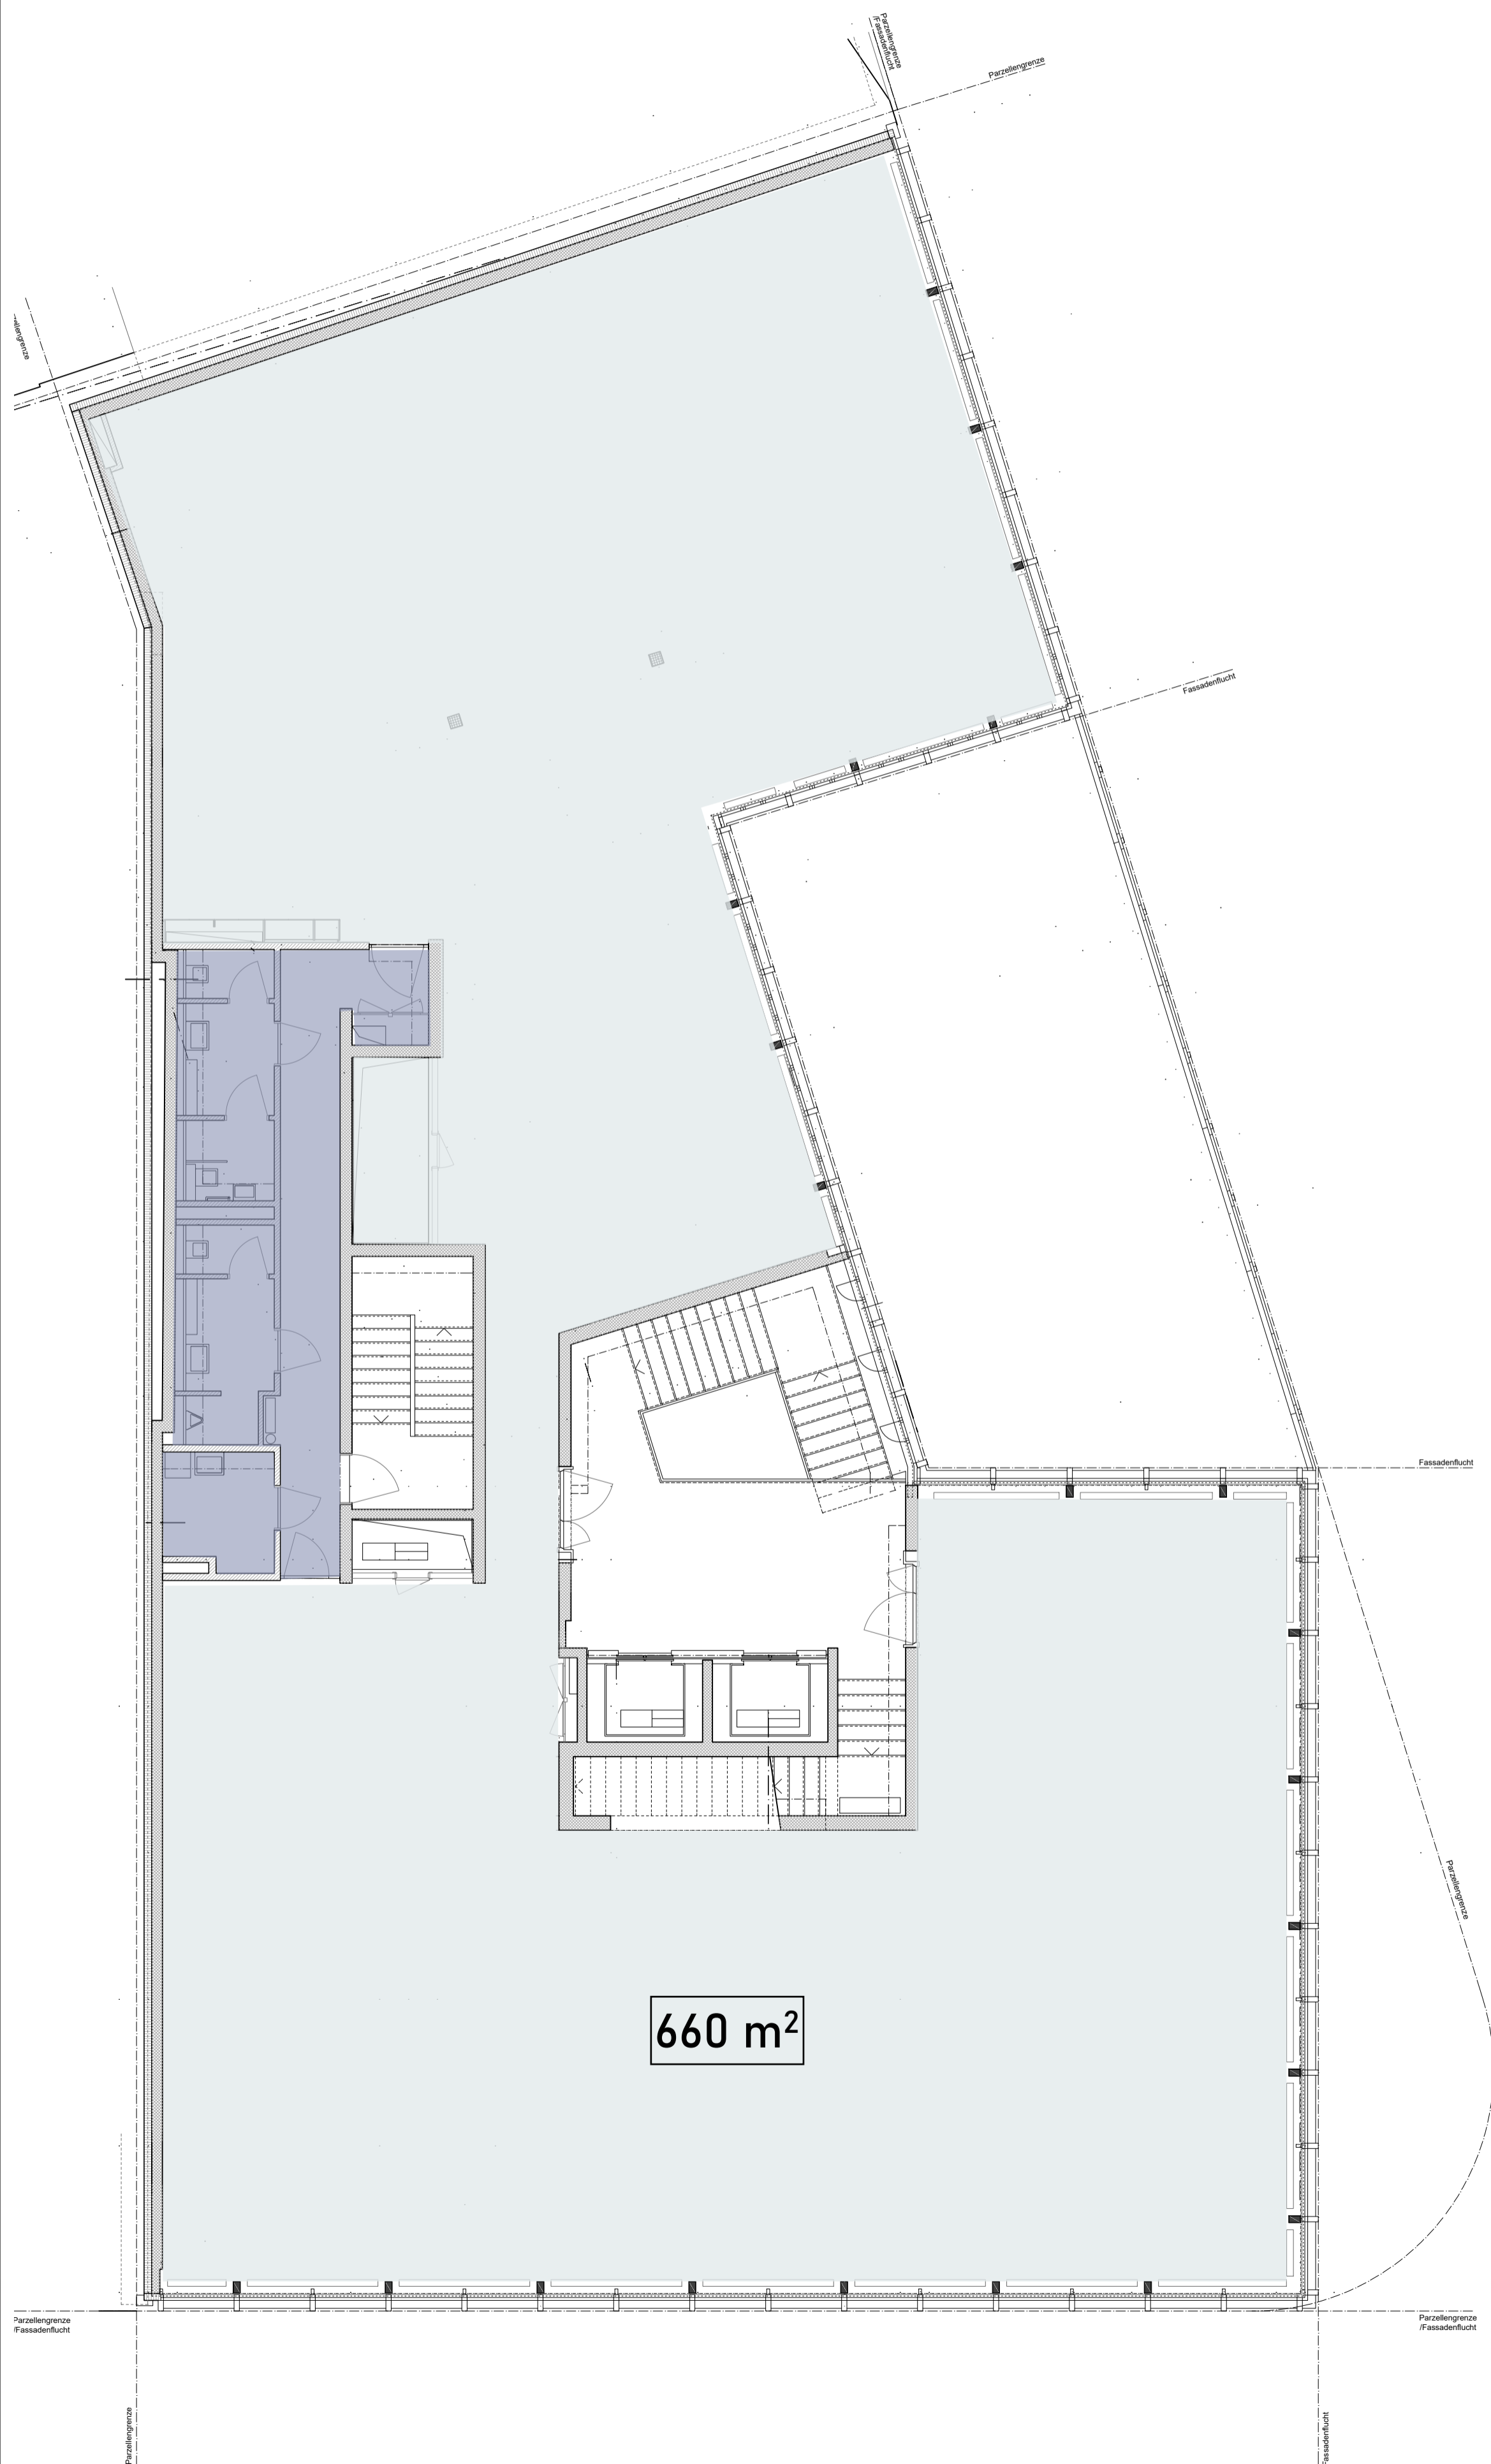

Picasso

HAUS

Sonnenverlauf

Gesamtfläche 504 m ²	Format 491x594
Geschoss EG	Massstab 1:100

Picasso

HAUS

Sonnenverlauf

Gesamtfläche 660 m ²	Format 491x594
Geschoss 7.0G	Maßstab 1:100

Alle Angaben, Pläne, Zeichnungen usw. sind unverbindlich. Änderungen bleiben vorbehalten.