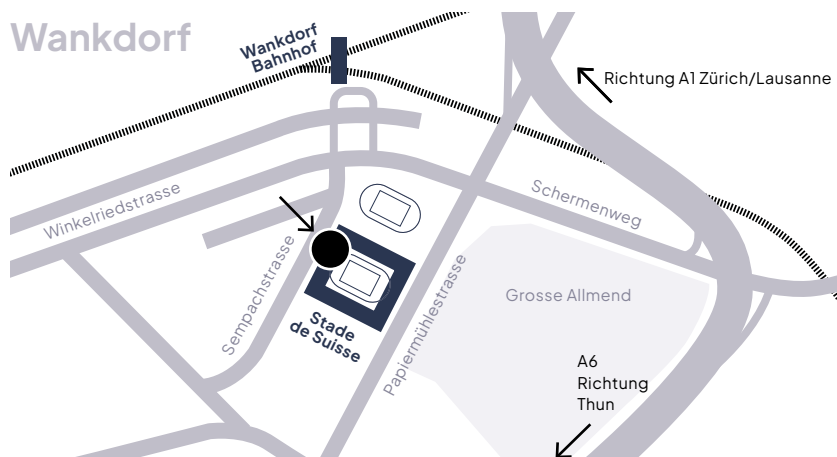

SEMPACHSTR

3014 BERN

22

ERDGESCHOSS

ca. 165 m²

Masstab 1:200

1 2 3 4 5