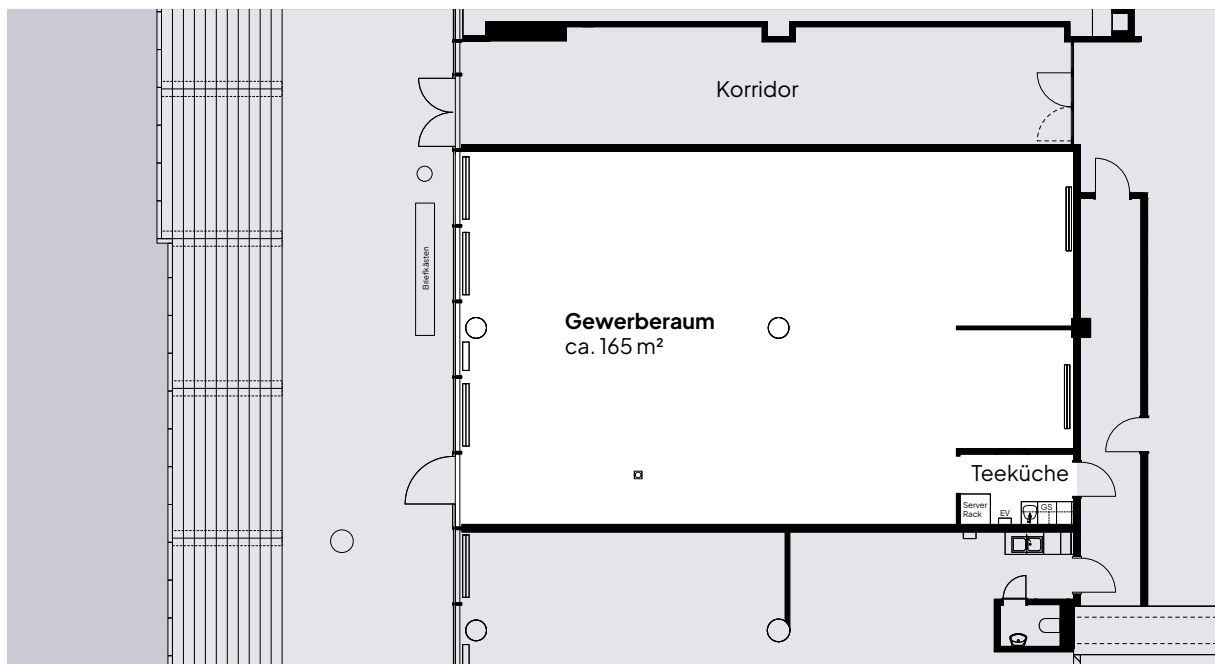

SEMPACHSTR

3014 BERN

22

ERDGESCHOSS

ca. 165 m²

Masstab 1:200

1 2 3 4 5