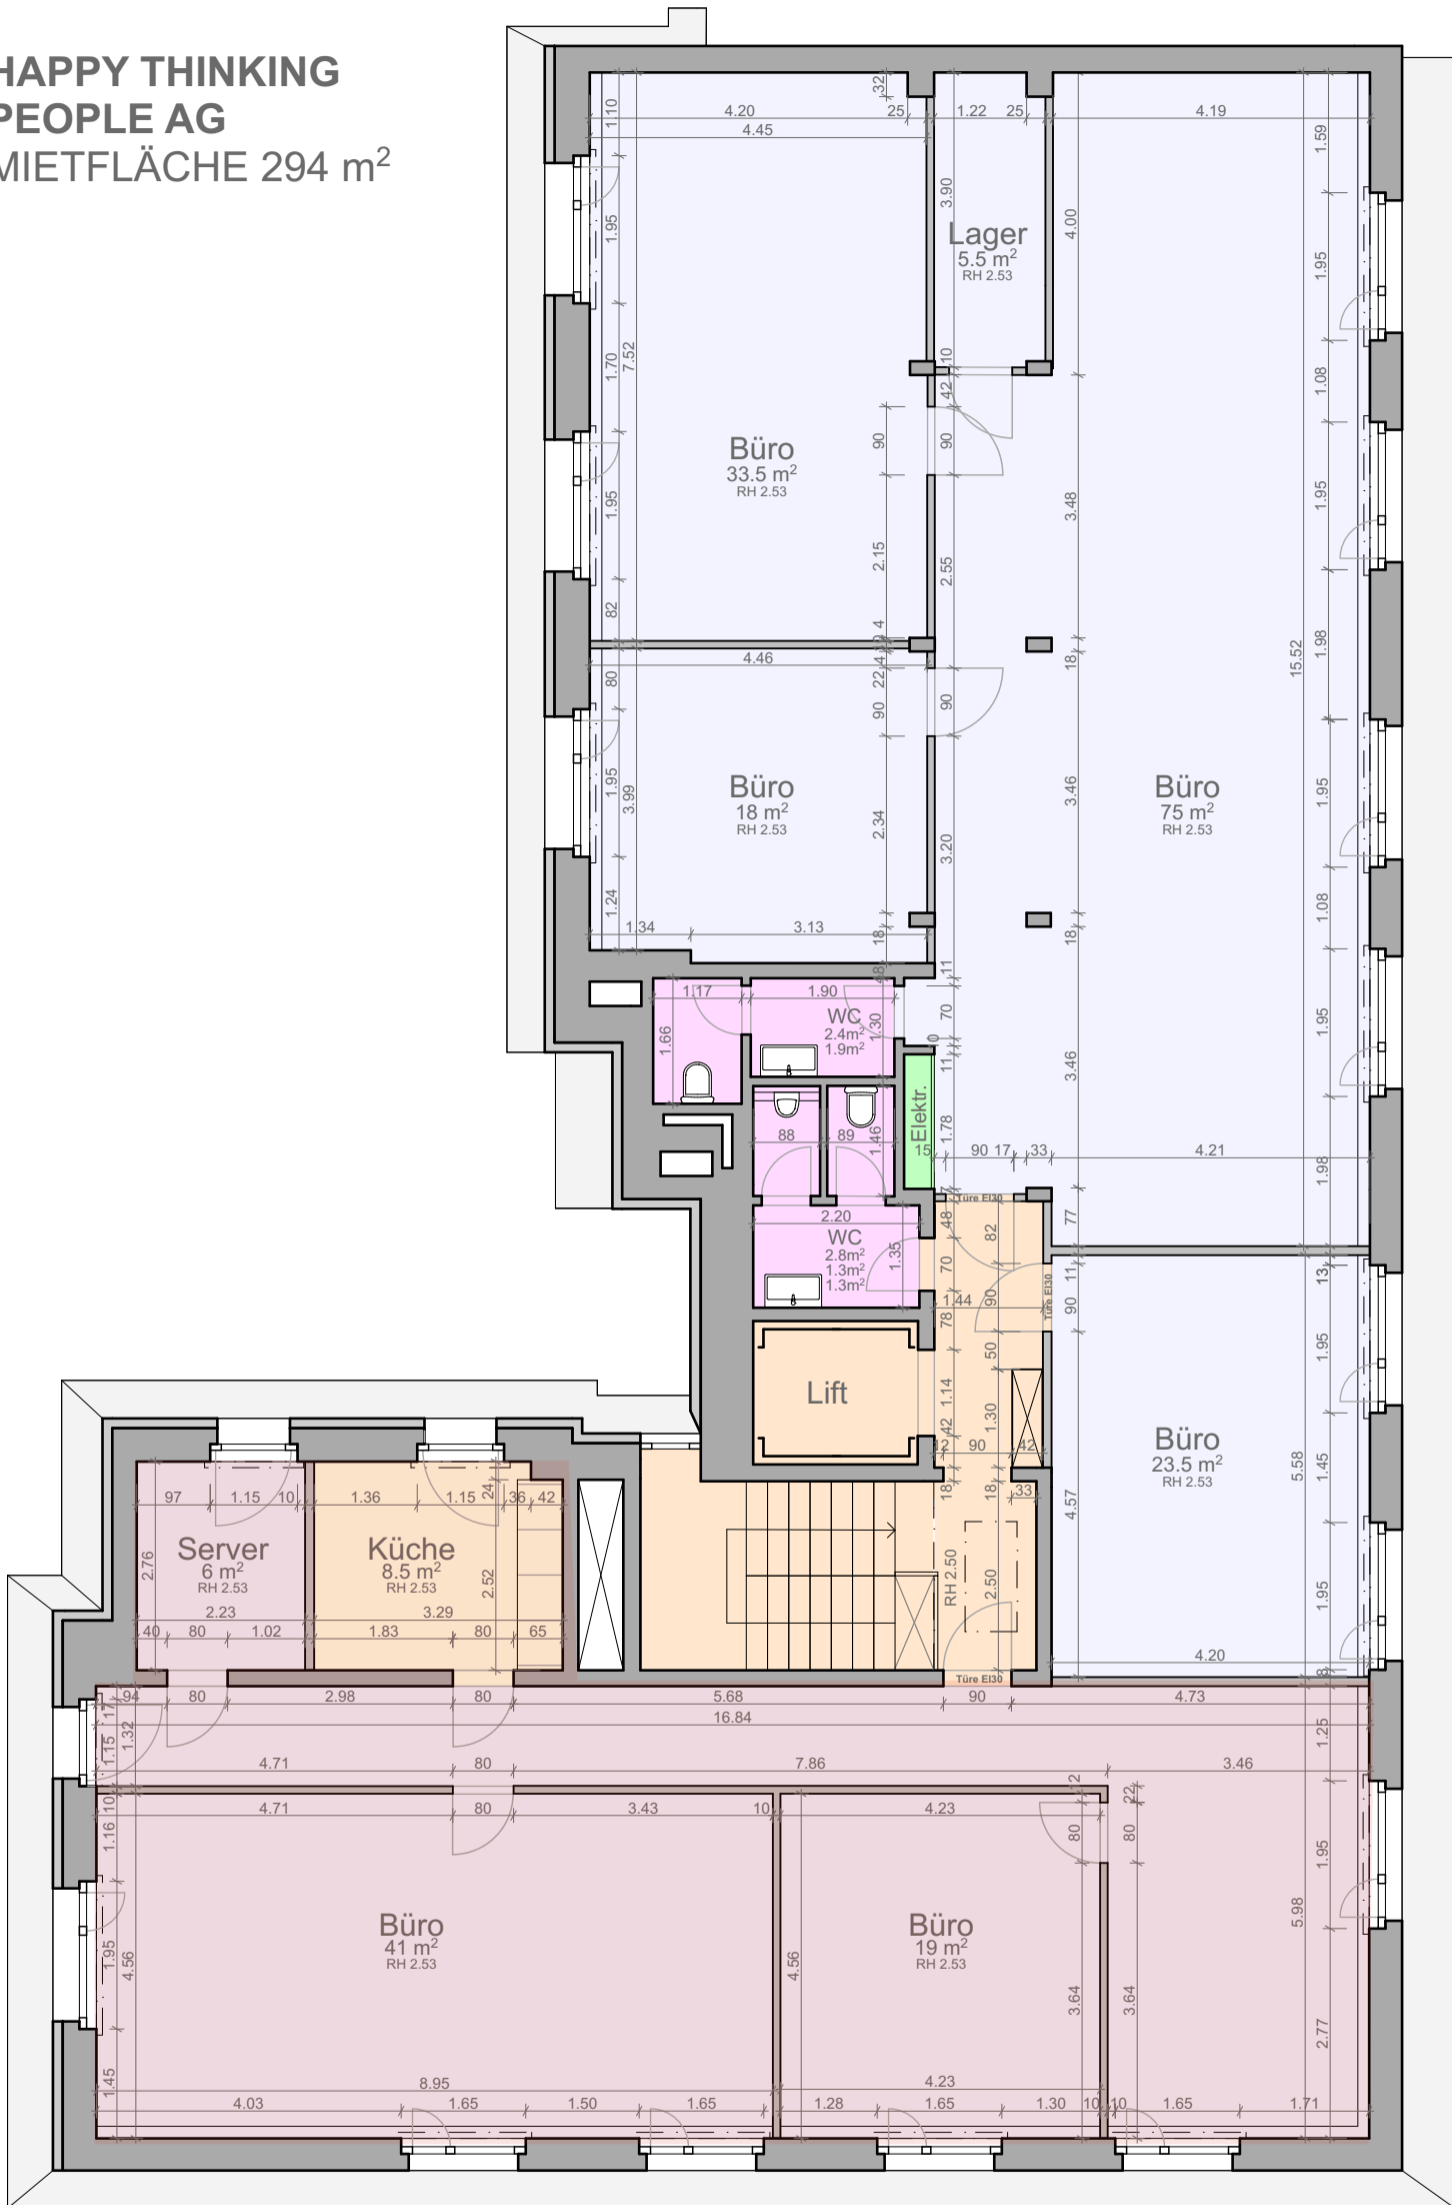

**HAPPY THINKING  
PEOPLE AG  
MIETFLÄCHE 294 m<sup>2</sup>**

A ↗

↖ A

B ↗

↖ B

**Anlagestiftung Swiss Life**

c/o Swiss Life AG  
General-Guisan-Quai 40  
8002 Zürich

**Geschäftshaus Stauffacherstrasse 101  
8004 Zürich**

**Grundriss 5. Obergeschoss  
Mst. 1:100**

Bitte Masstoleranzen (Altbau) berücksichtigen.