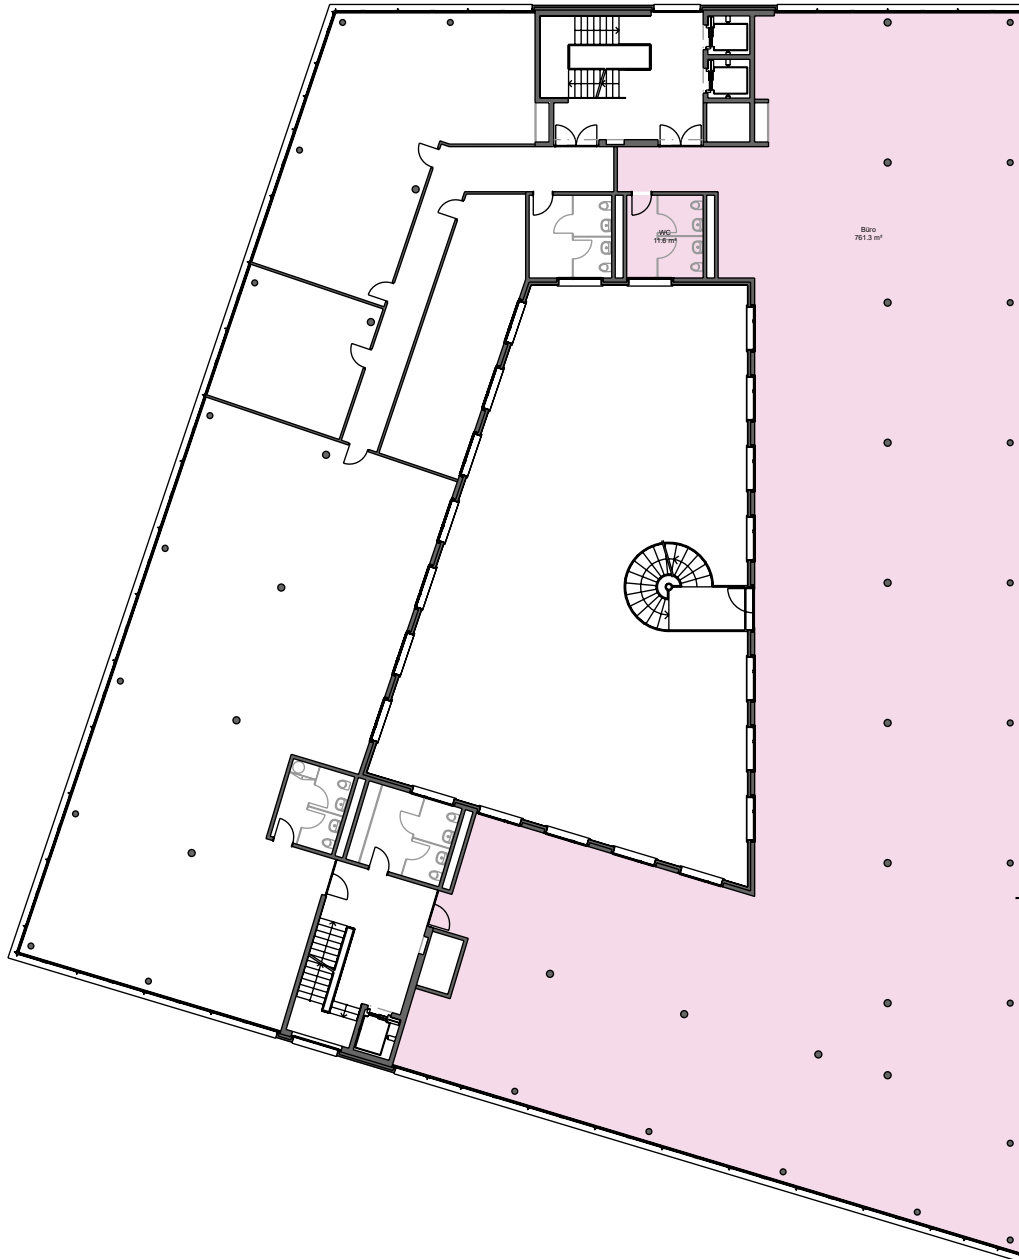

Schaffhauserstrasse 470, 8057 Zürich

Mietobjekt:

Etage:

Mietfläche ca.: 773 m²

17.05.2024 / Änderungen vorbehalten