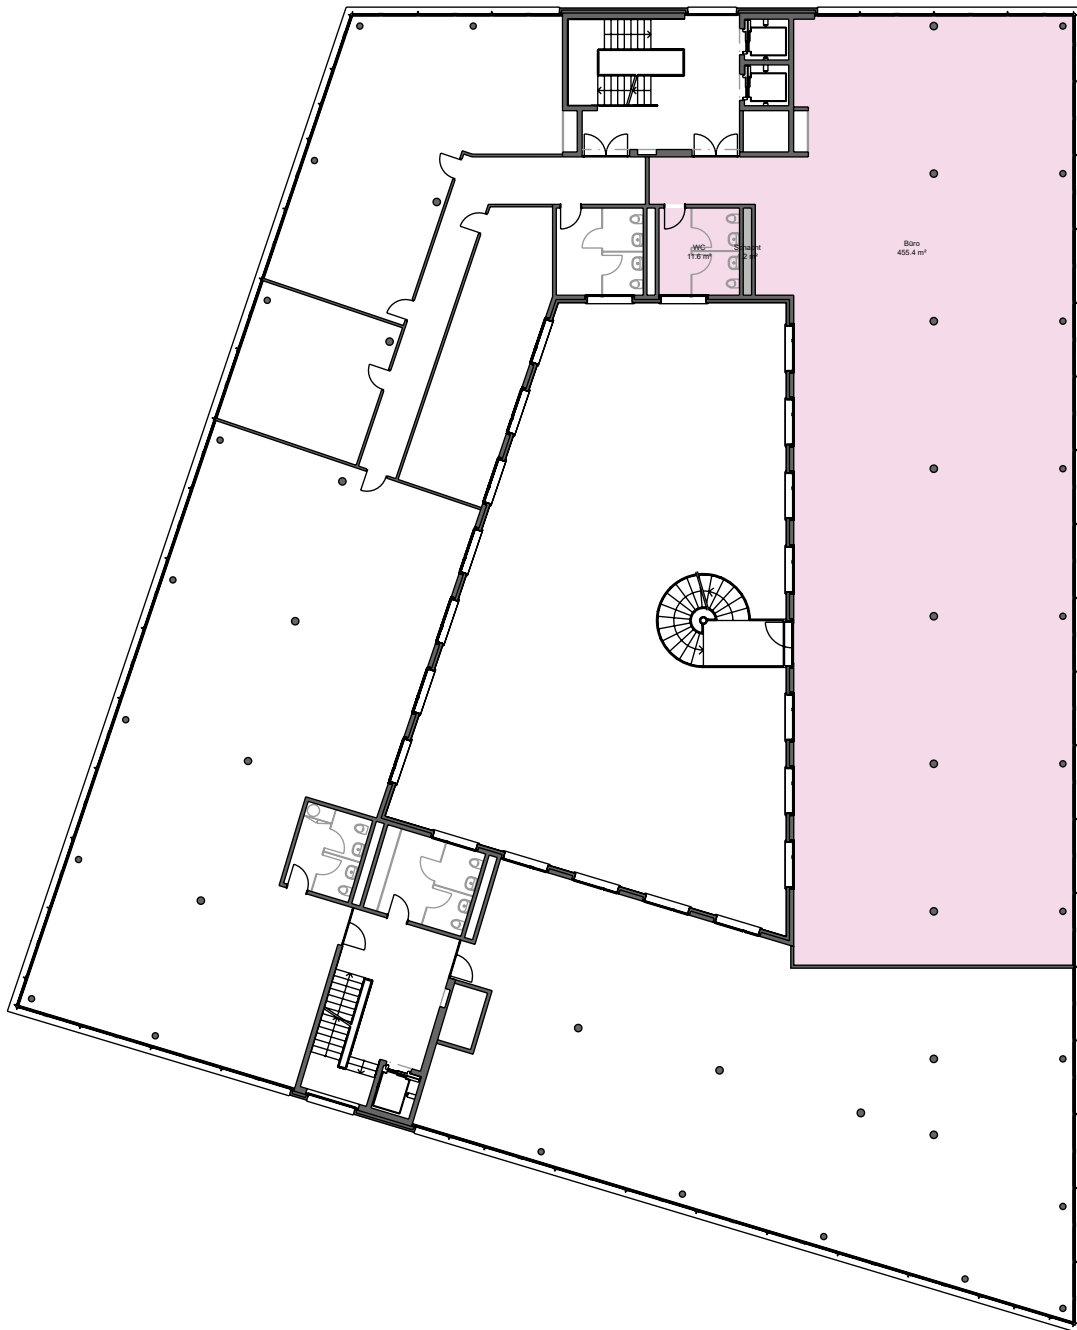

Schaffhauserstrasse 470, 8057 Zürich

Mietobjekt:

Etage:

Mietfläche ca.: 467 m²

05.05.2026 / Änderungen vorbehalten