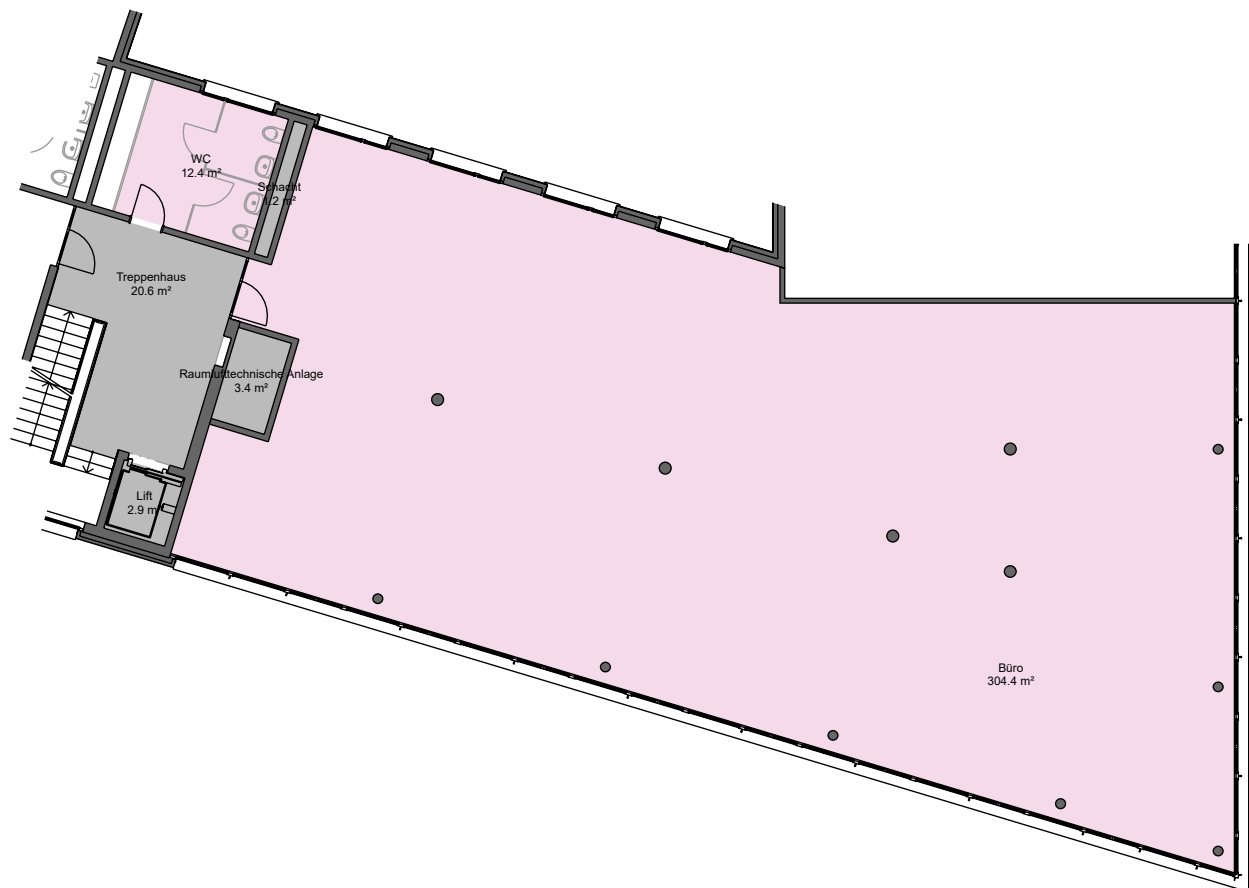

Schaffhauserstrasse 470, 8057 Zürich

Mietobjekt:

Etage:

Mietfläche ca.: 317 m²

27.03.2026 / Änderungen vorbehalten