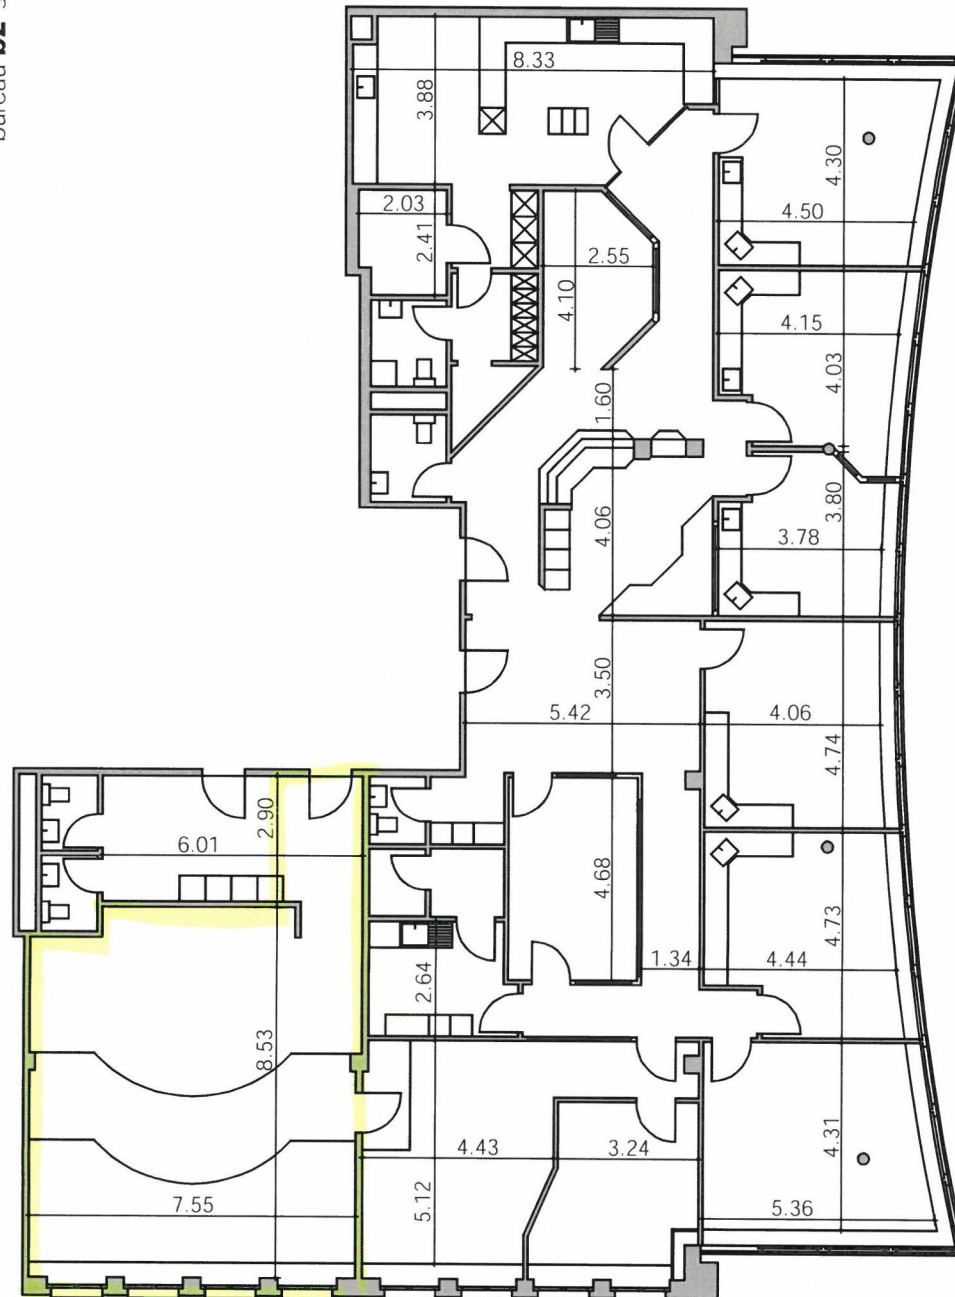

30-32, Kasinostrasse 5000 Aarau Aarau

BÜRORAUM
FLÄCHE
STOCK

Ungef. 413 m²
4. St.

« La Suisse »
Assurances · Versicherungen · Assicurazioni

bureau **b2** sa

8720.01.0841
8720.01.0842

— = 1 Meter

Ungefähre Dimensionen. Unter Vorbehalt von Fehlern und/oder Unterlassungen. Kein Vertragsdokument.