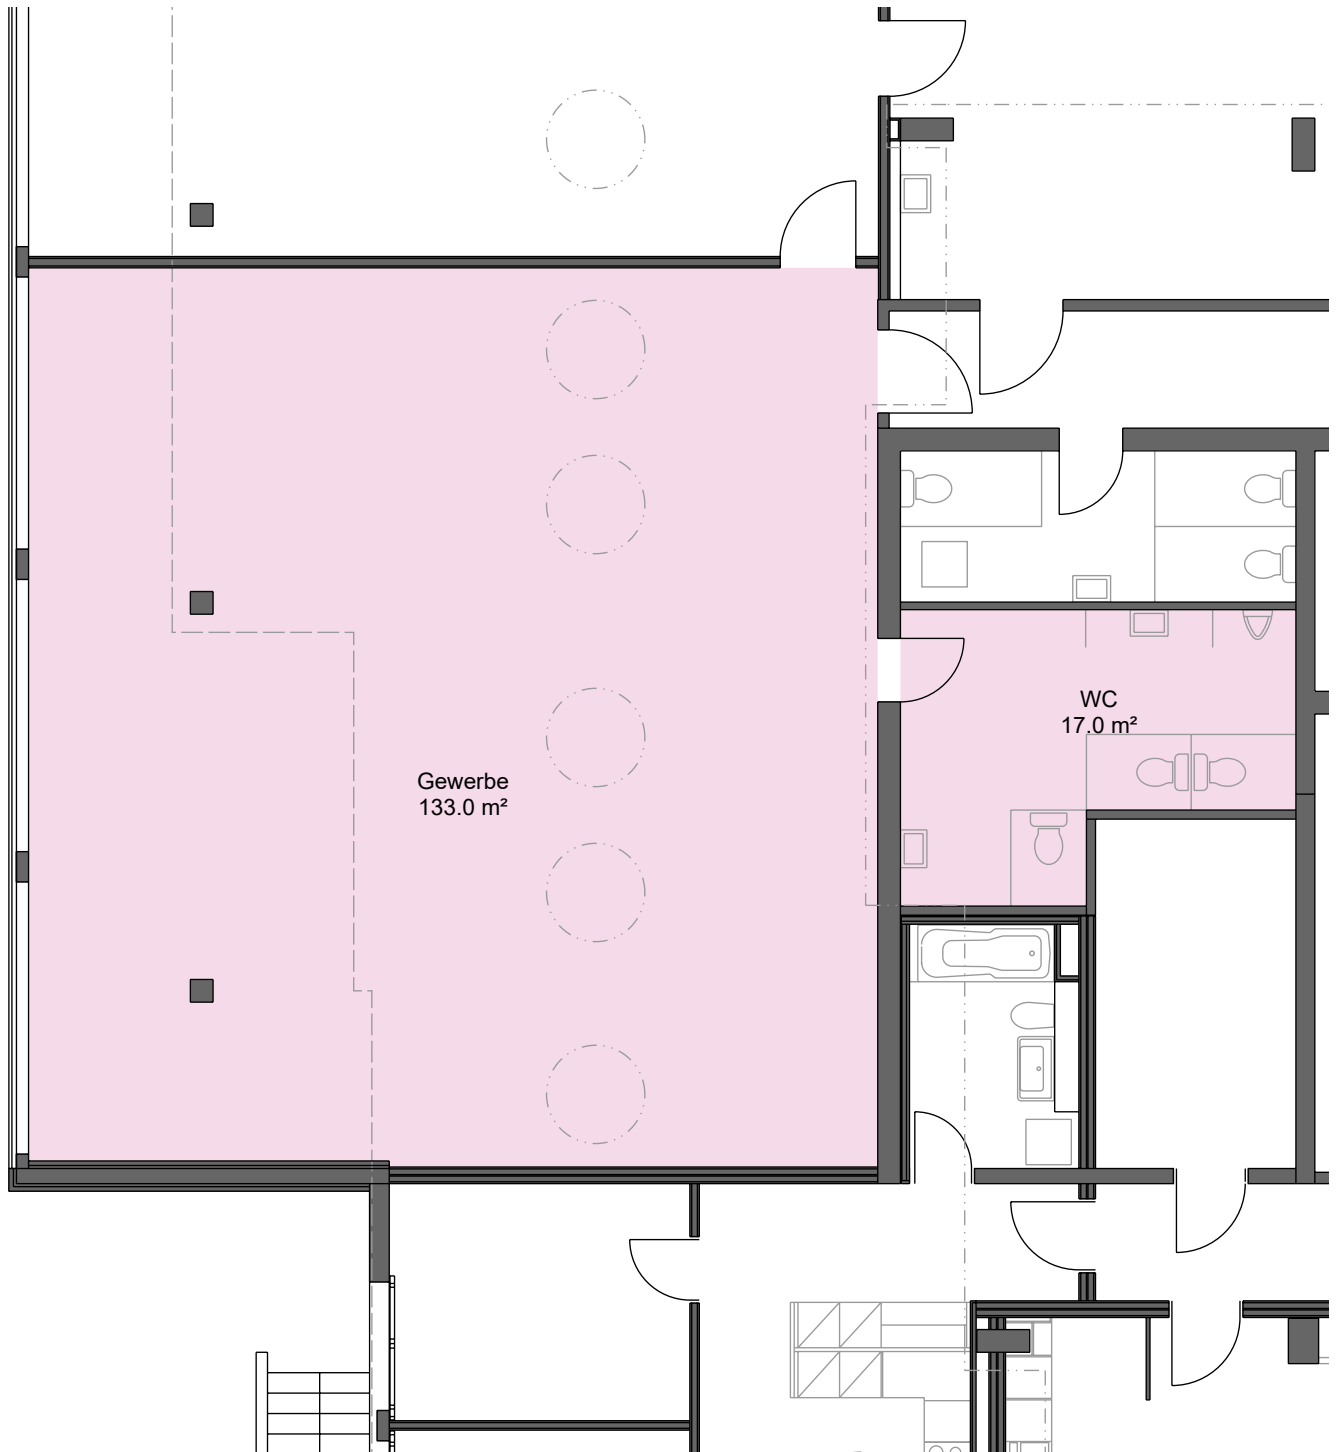

Gewerberaum Madretschstrasse 108, 2503 Biel

Mietobjekt: 6040.04.5756
Etage: 1. OG
Mietfläche ca.: 150 m²

15.09.2021 / Änderungen vorbehalten

MPK
MIGROS-PENSIONSKASSE